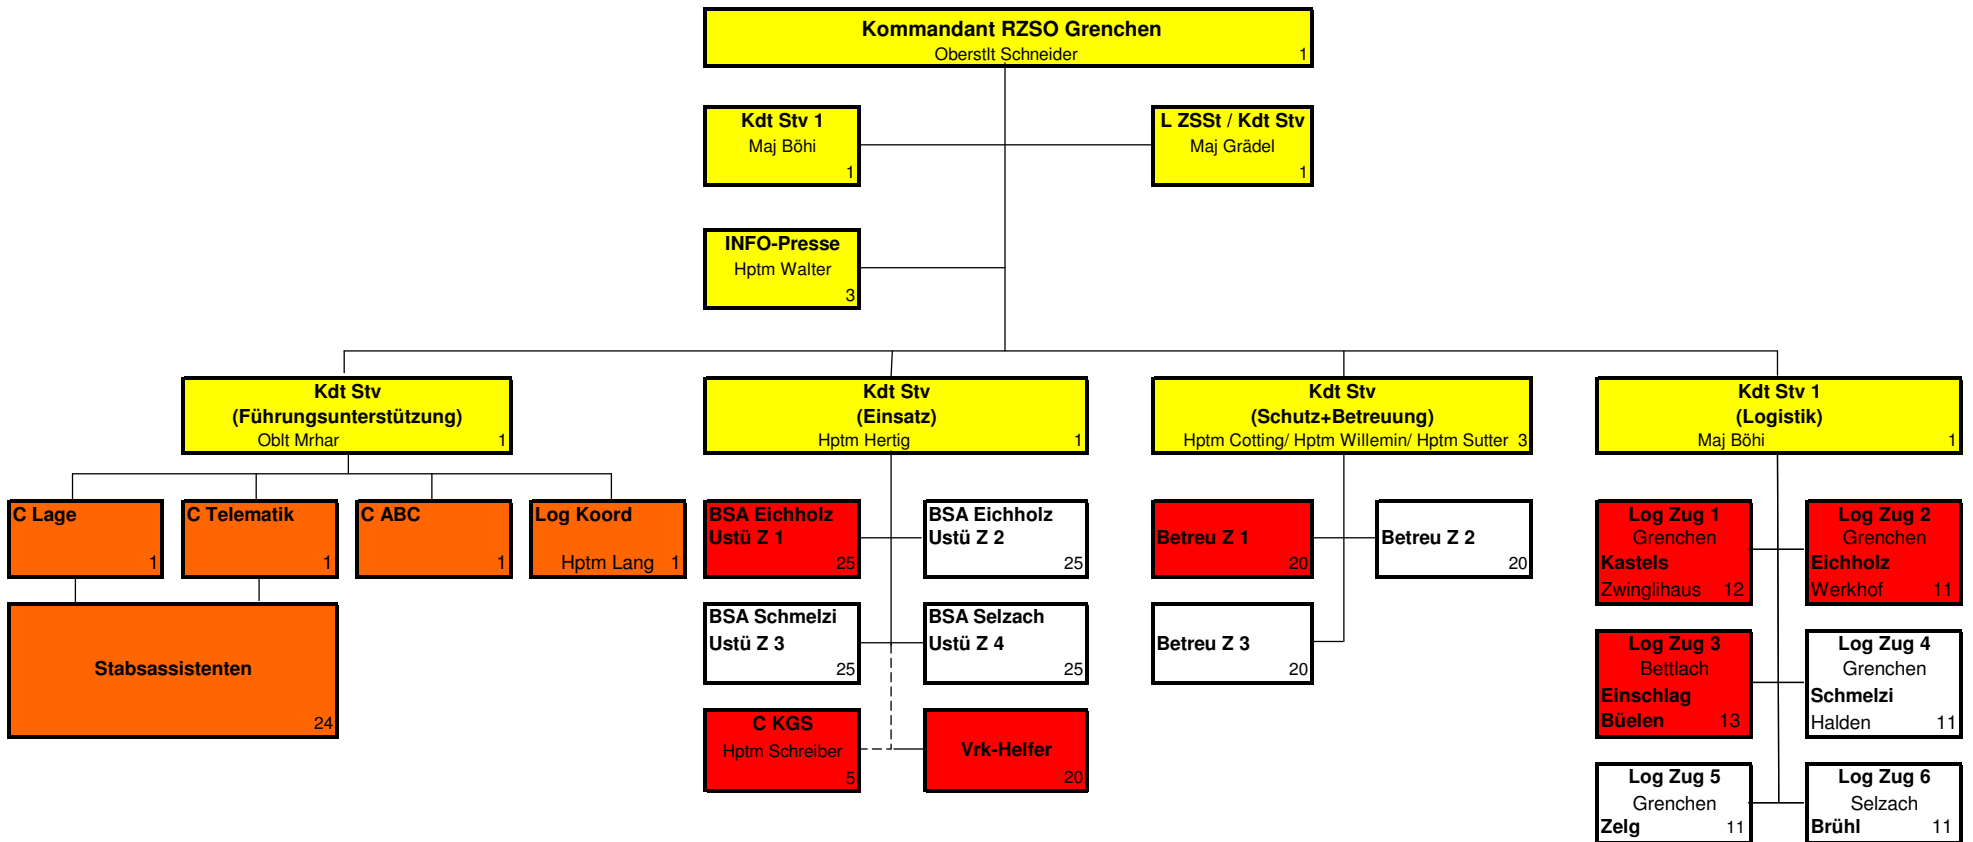

# Organigramm RZSO Grenchen

## Legende:

Kommando

H + 1-1.Staffel/ RFS

1. Staffel ZS

————— Unterstellt

- - - - - Zugewiesen