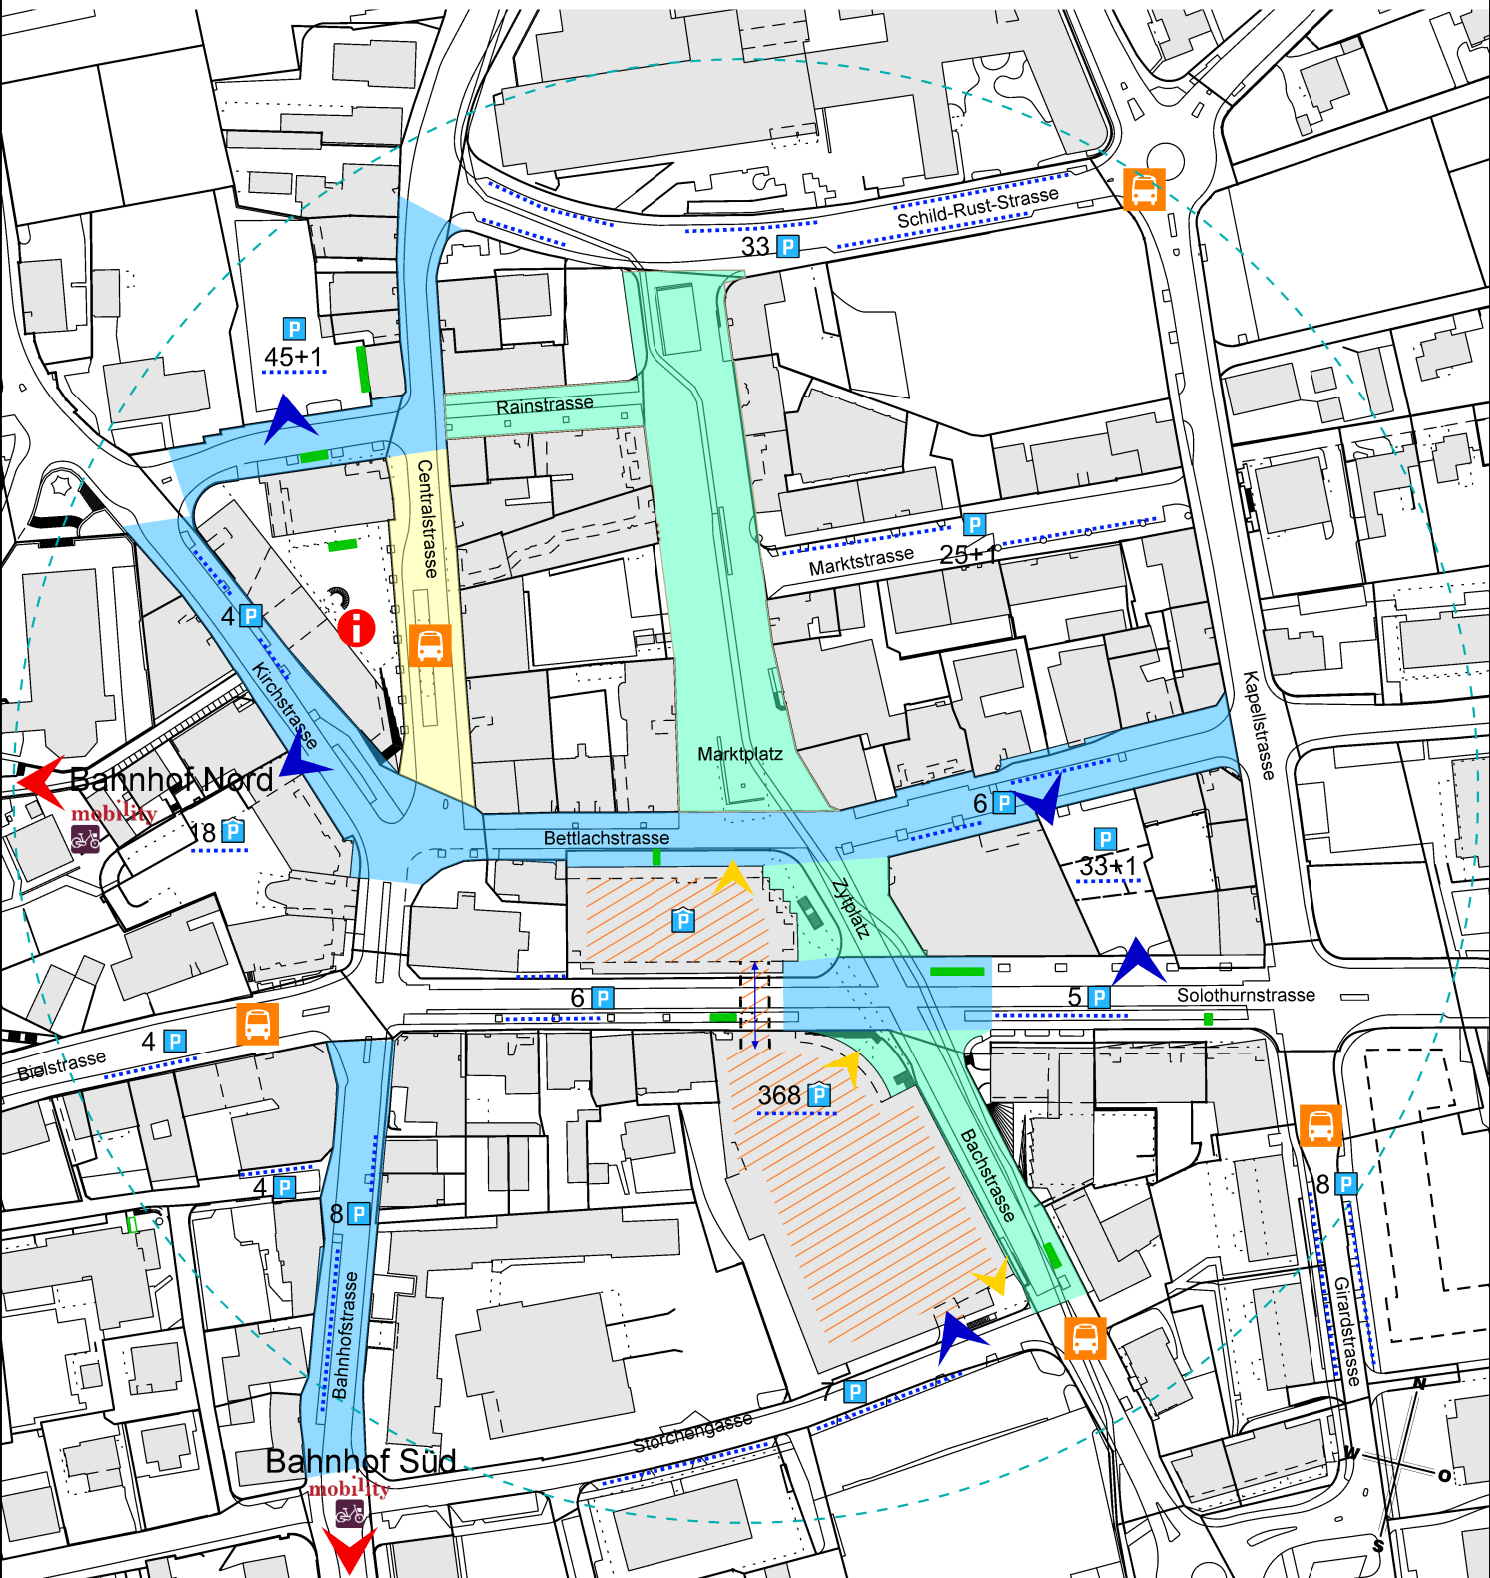

Clever mobil im Zentrum von Grenchen

- - Zentrum
- Begegnungszone
- Fussgängerzone
- verkehrsfreie Zone
(Bus und Zubringerdienst gestattet)
- Auskunft (BSGU u. Grenchen Tourismus)
- öffentliche Parkplätze
- öffentliche Parkplätze
- Parkgarage
- Parkanlage: Ein-/ Ausfahrt
- Parkgarage: Zugang Fussgänger
- Veloabstellplätze
- Bushaltestelle
- Mobility Standort
- PubliBike velospot Standorte
- Zisch E-Scooter